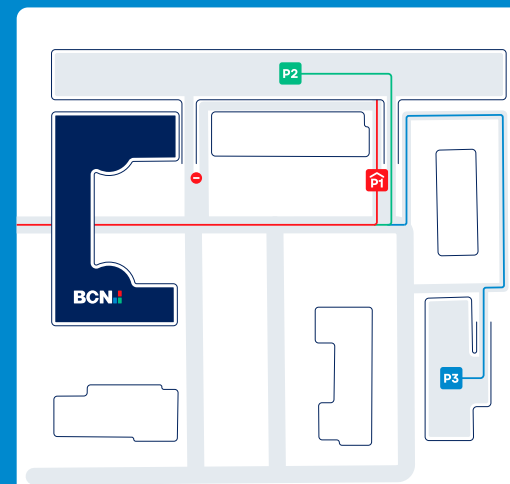

Via knooppunt Oudenrijn

Volg Ring Utrecht (A12) en vervolgens Ring Utrecht (oost). Volg bij knooppunt Lunetten, Ring Utrecht (A27). Volg nu de borden Rijnsweerd. Neem bij knooppunt Rijnsweerd afslag Rijnsweerd. Volg vanaf hier *.

- Bij de verkeerslichten gaat u rechtsaf en vervolgens weer rechtsaf (richting Rijnsweerd).
- Nu u op de Pythagoraslaan rijdt, gaat u aan het einde rechtsaf (Archimedeslaan).
- Na het viaduct, bij de 2e stoplichten, ziet u BCN aan de linkerkant.
- Sla bij deze stoplichten linksaf en rijd onder het gebouw door.